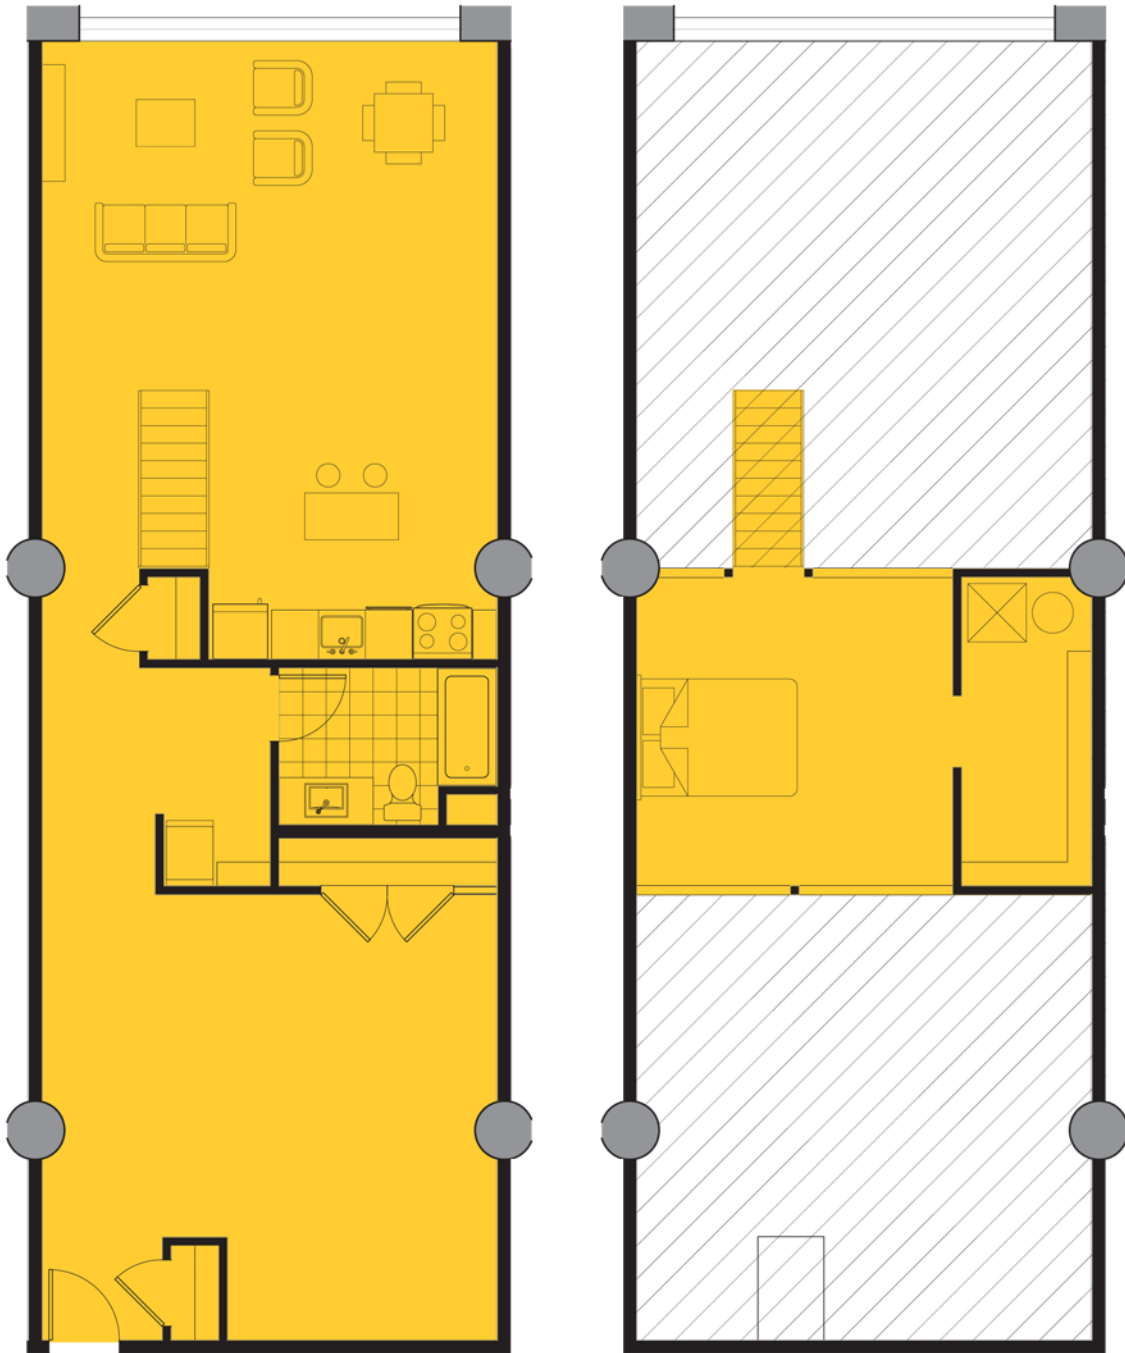

2 BEDROOM W/LOFT
1,395 SF

4101 Spring Grove Ave.
Cincinnati, Ohio 45223
T (513) 827-5638