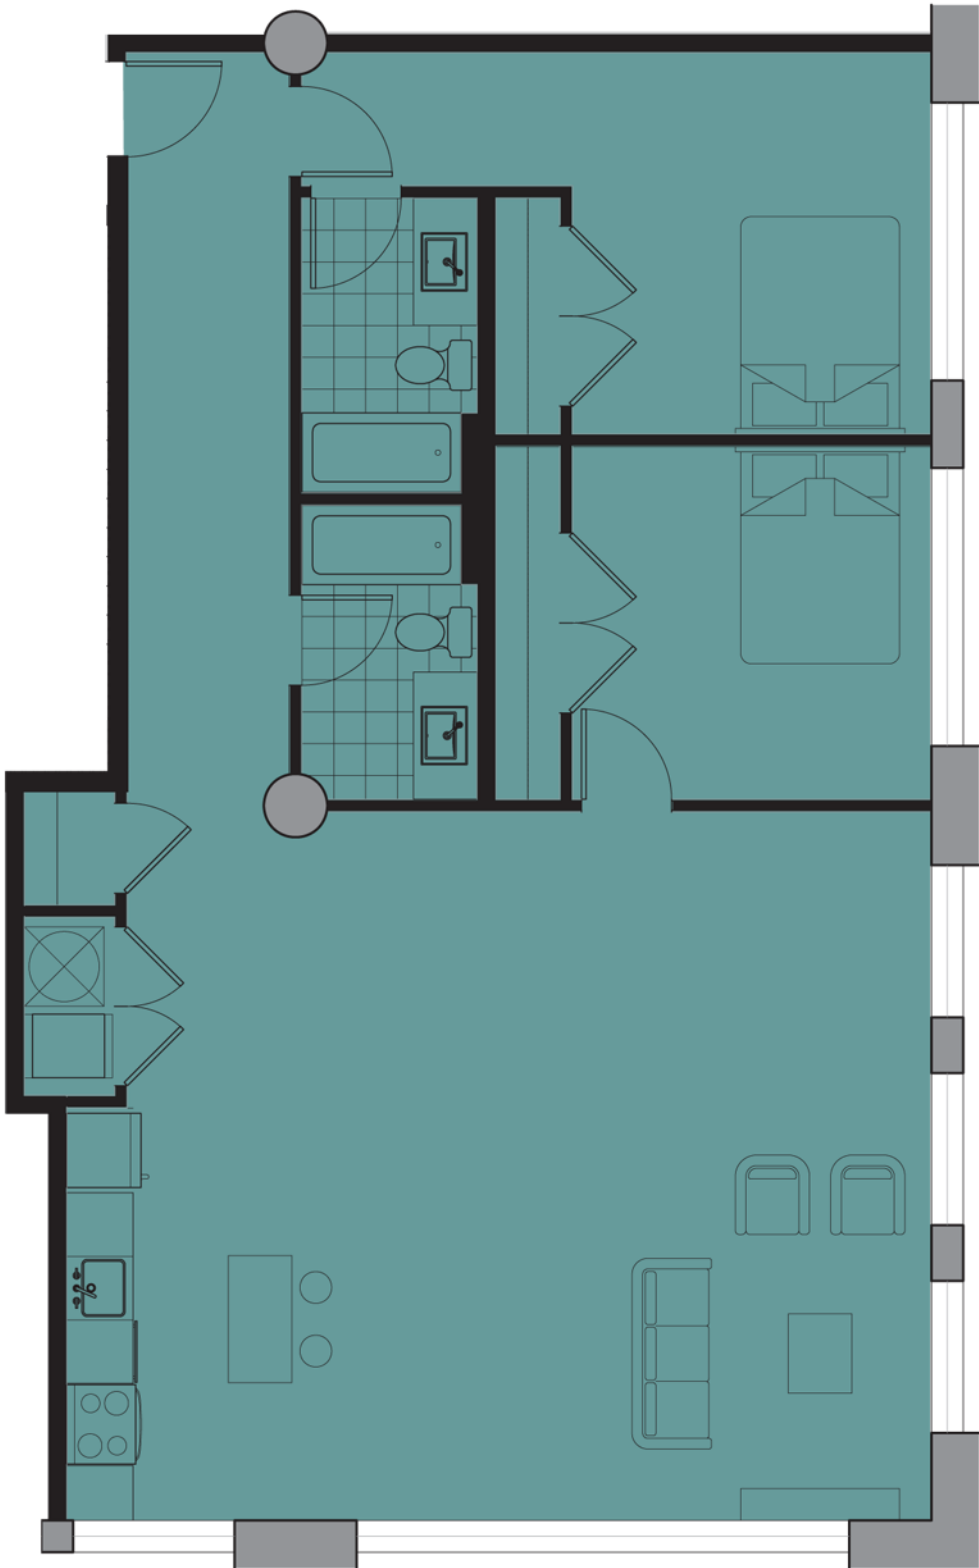

2 BEDROOM
1,200 SF - 1,288 SF

4101 Spring Grove Ave.
Cincinnati, Ohio 45223
T (513) 827-5638