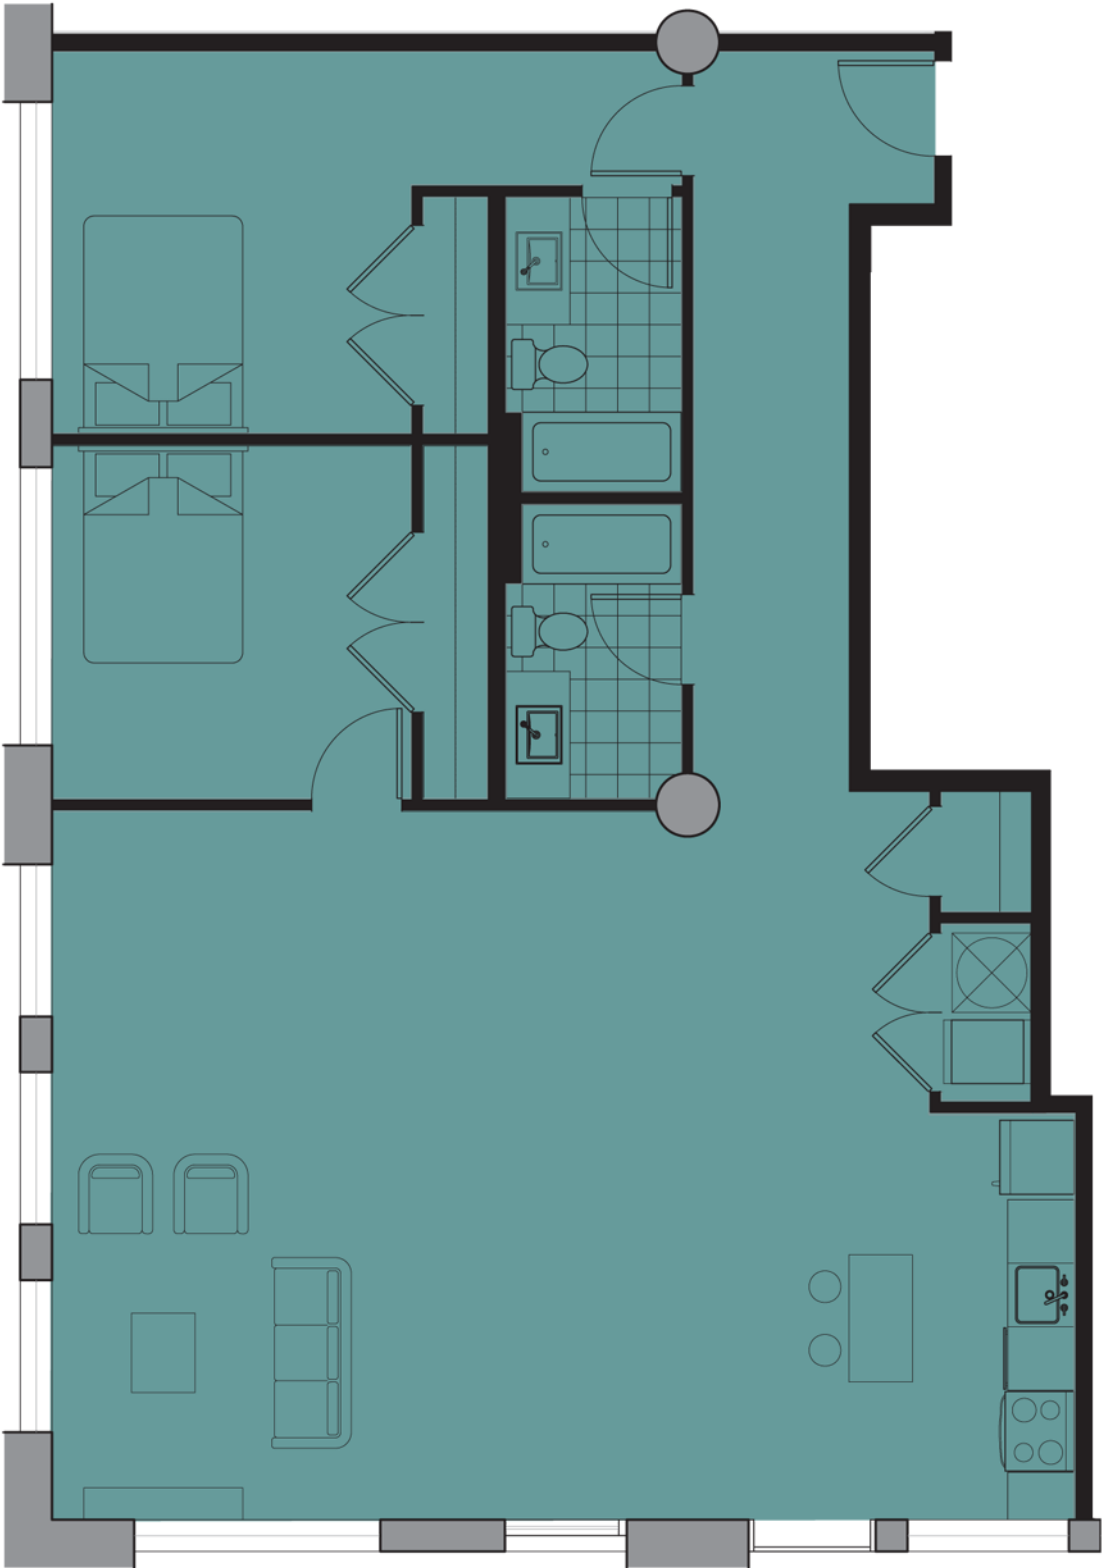

2 BEDROOM
1,308 SF - 1,344 SF

4101 Spring Grove Ave.
Cincinnati, Ohio 45223
T (513) 827-5638