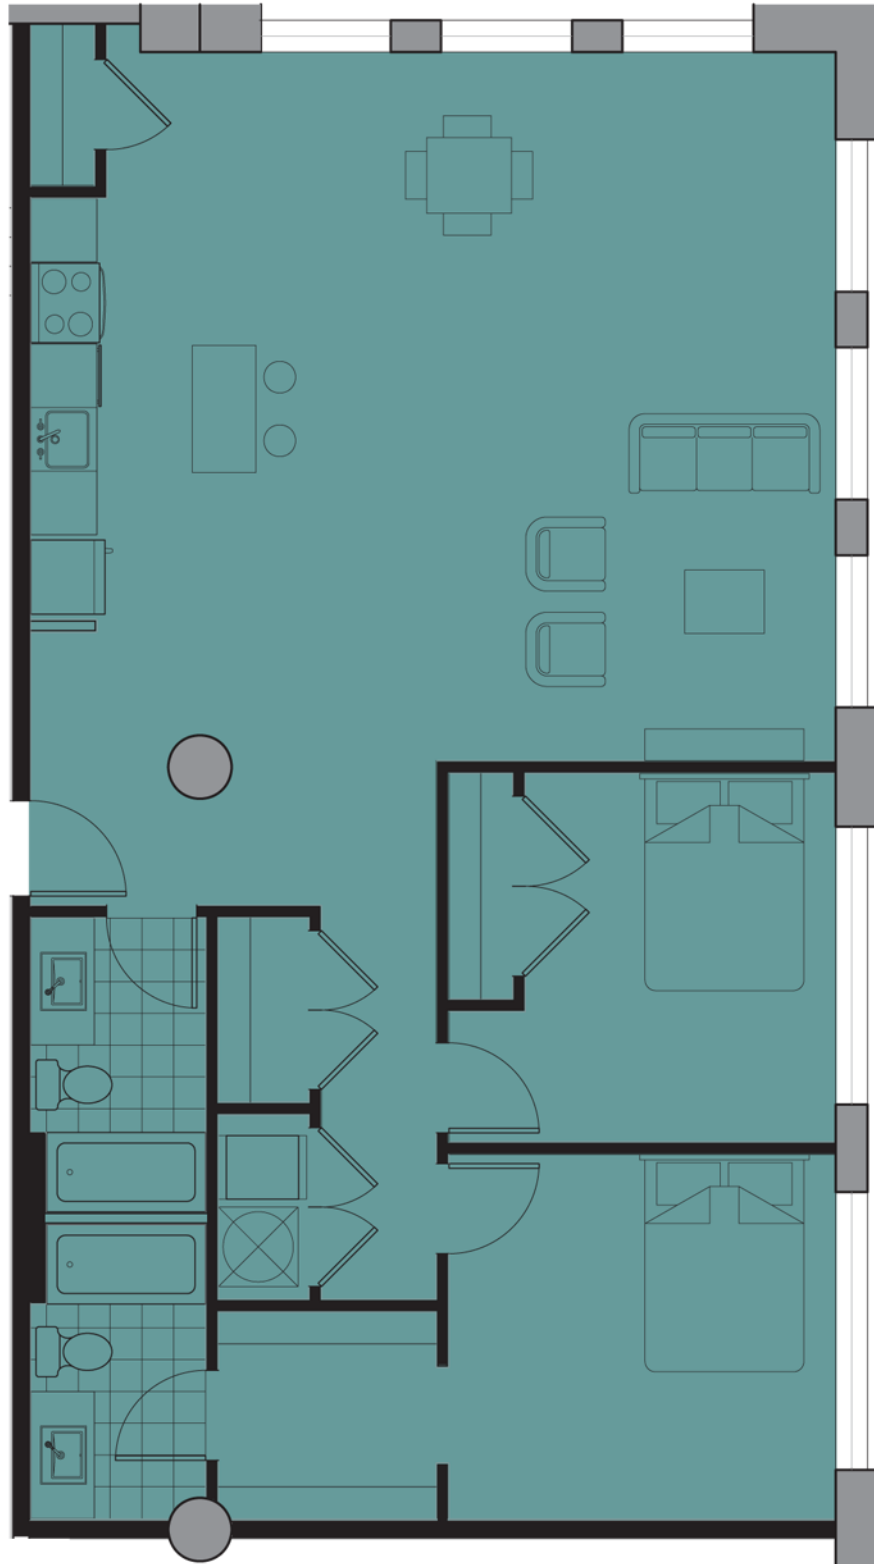

2 BEDROOM 1,196 SF

4101 Spring Grove Ave.
Cincinnati, Ohio 45223
T (513) 827-5638