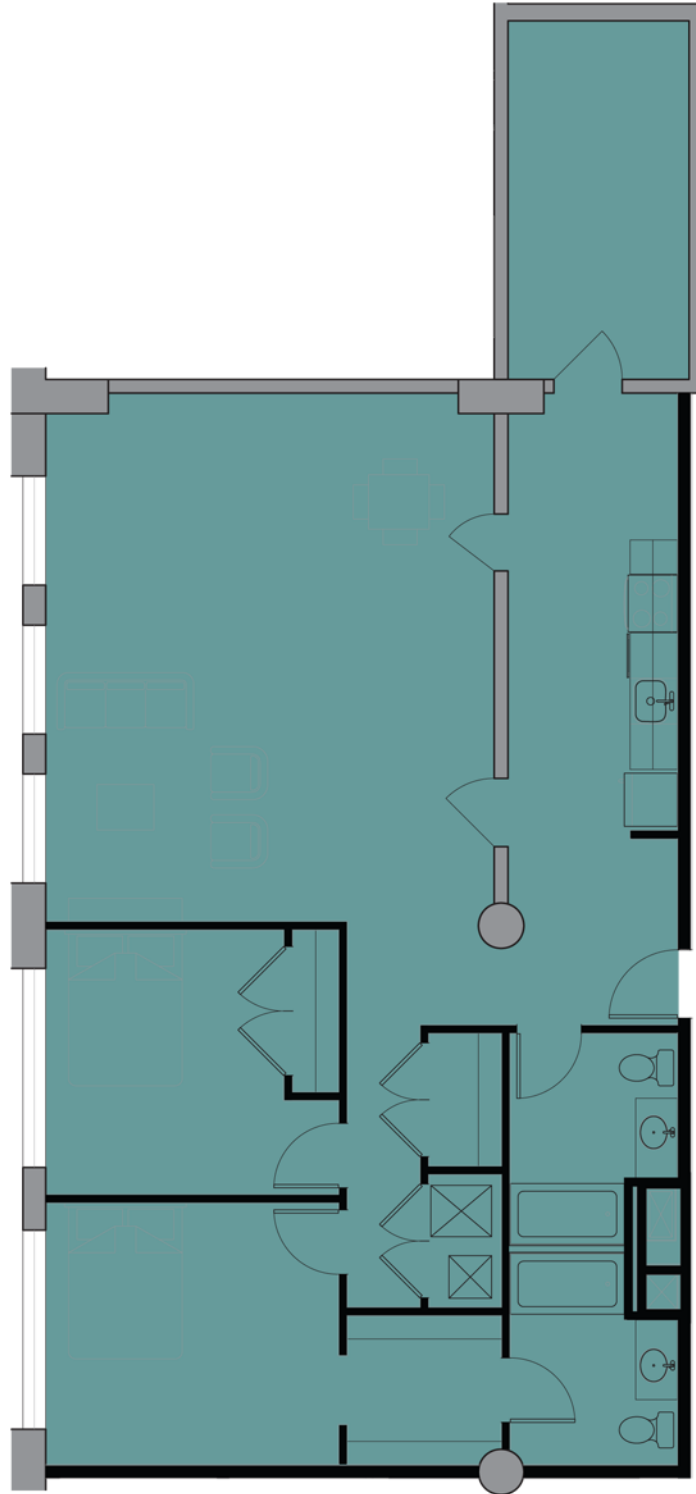

2 BEDROOM  
1,286 SF - 1470 SF

4101 Spring Grove Ave.  
Cincinnati, Ohio 45223  
T (513) 827-5638