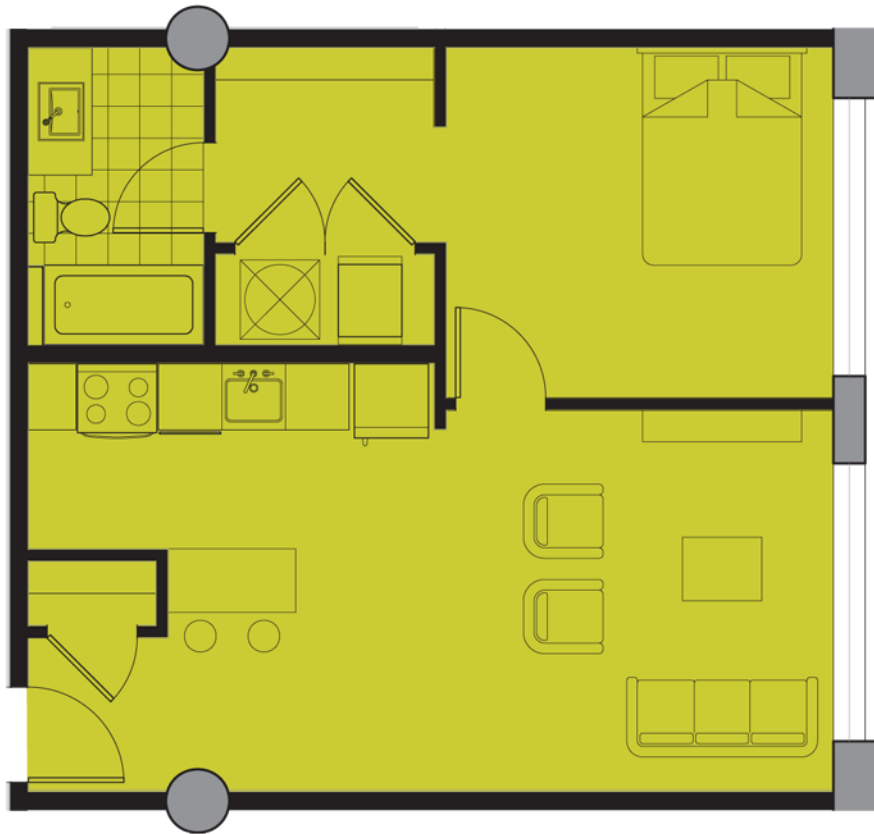

1 BEDROOM 615 SF

4101 Spring Grove Ave.
Cincinnati, Ohio 45223
T (513) 827-5638