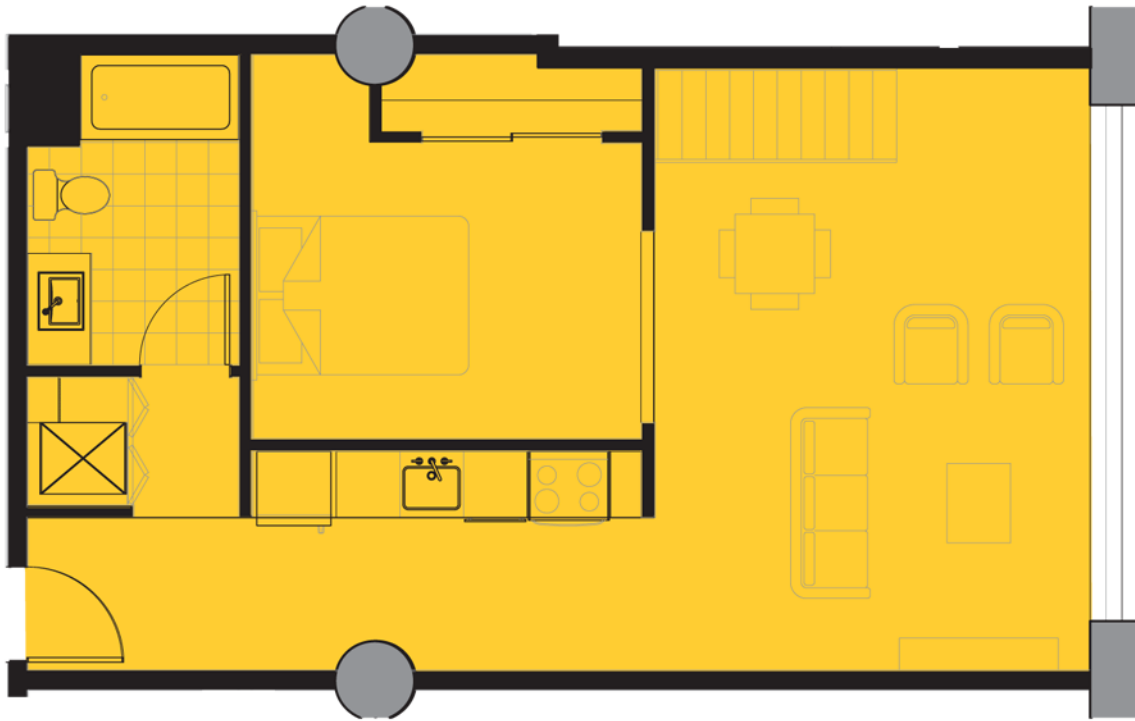

2 BEDROOM W/LOFT

966 SF - 973 SF

4101 Spring Grove Ave.
Cincinnati, Ohio 45223
T (513) 827-5638