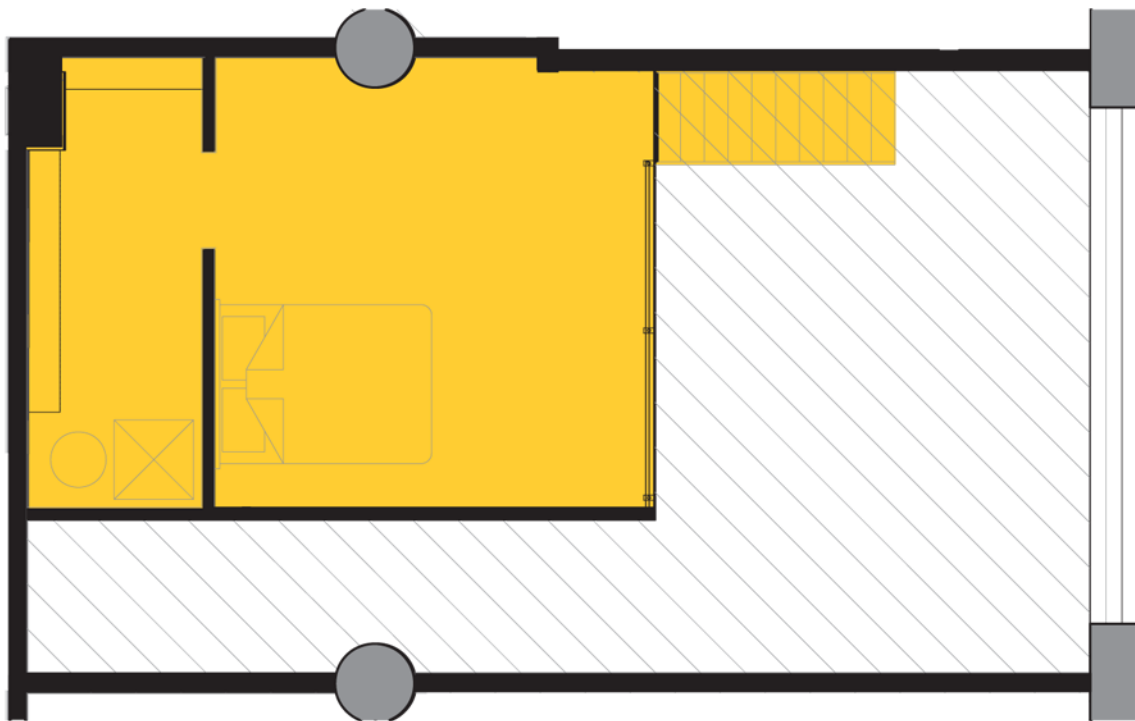

2 BEDROOM W/LOFT

966 SF - 973 SF

4101 Spring Grove Ave.
Cincinnati, Ohio 45223
T (513) 827-5638