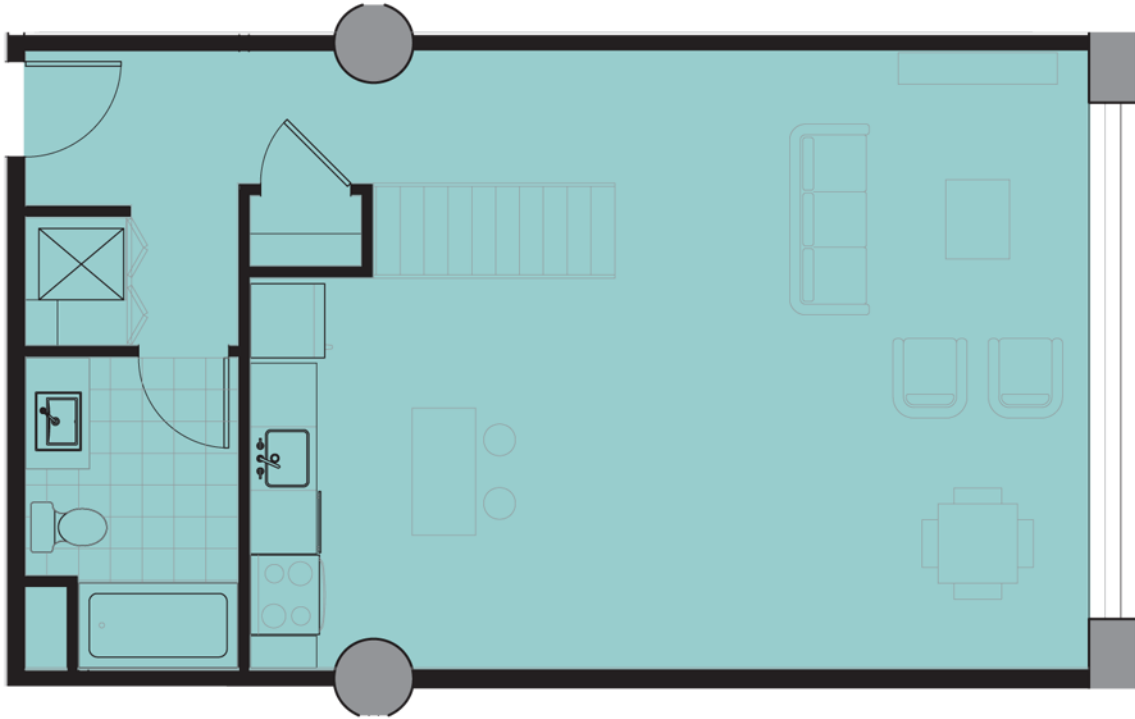

1 BEDROOM W/LOFT

900 SF

4101 Spring Grove Ave.
Cincinnati, Ohio 45223
T (513) 827-5638