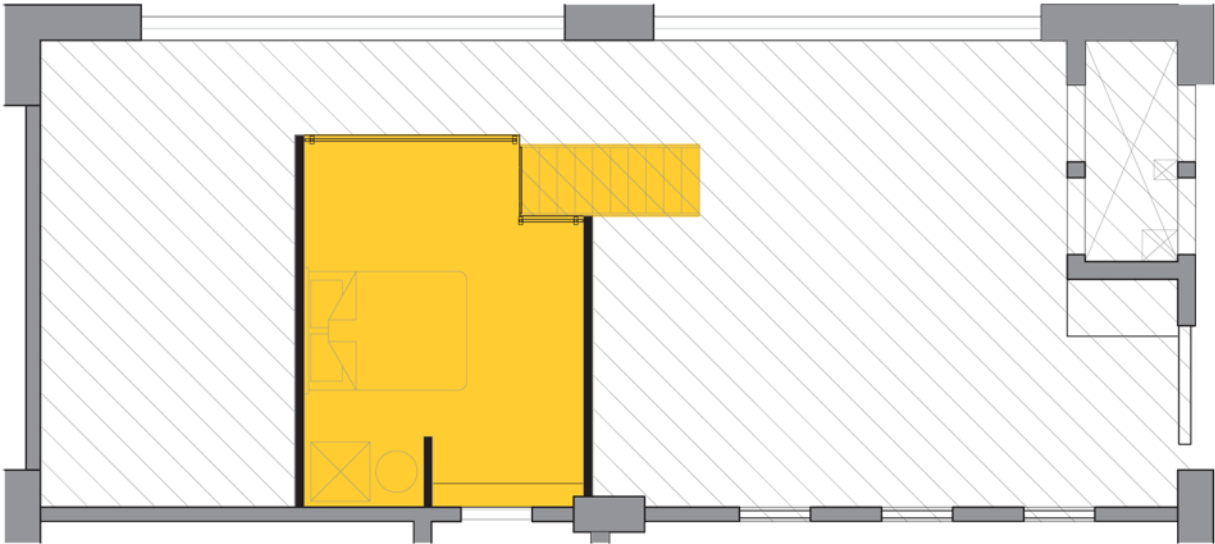

2 BEDROOM W/LOFT
1,122 SF

4101 Spring Grove Ave.
Cincinnati, Ohio 45223
T (513) 827-5638