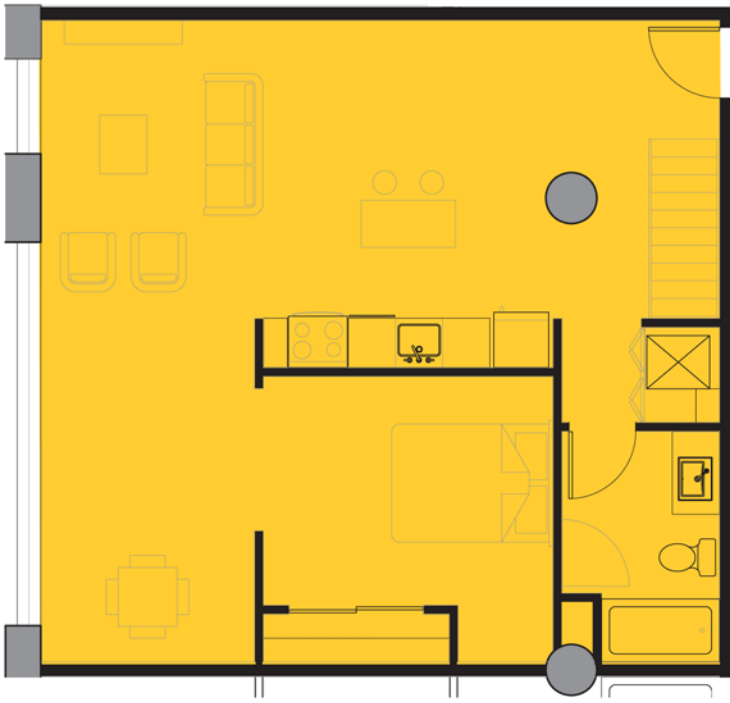

2 BEDROOM W/LOFT  
1,108 SF - 1,460 SF

4101 Spring Grove Ave.  
Cincinnati, Ohio 45223  
T (513) 827-5638