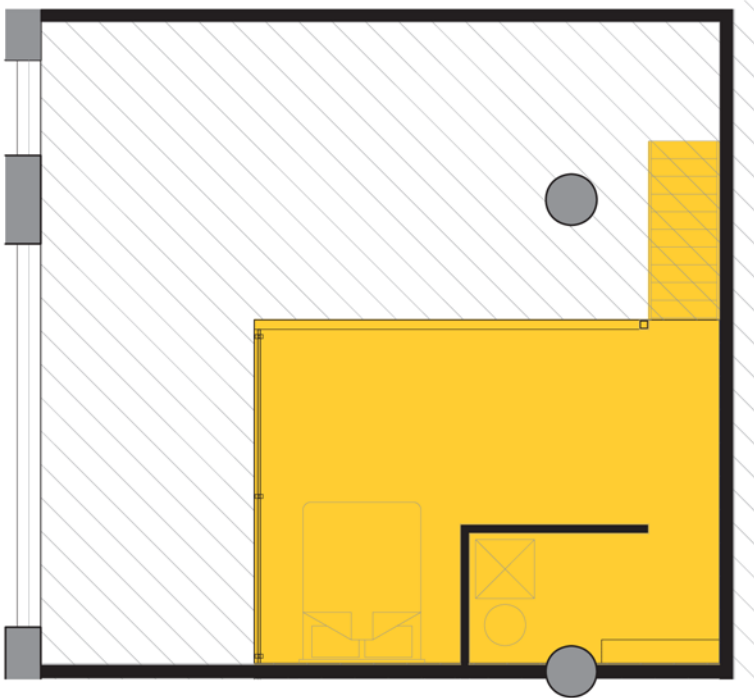

2 BEDROOM W/LOFT  
1,108 SF - 1,460 SF

4101 Spring Grove Ave.  
Cincinnati, Ohio 45223  
T (513) 827-5638